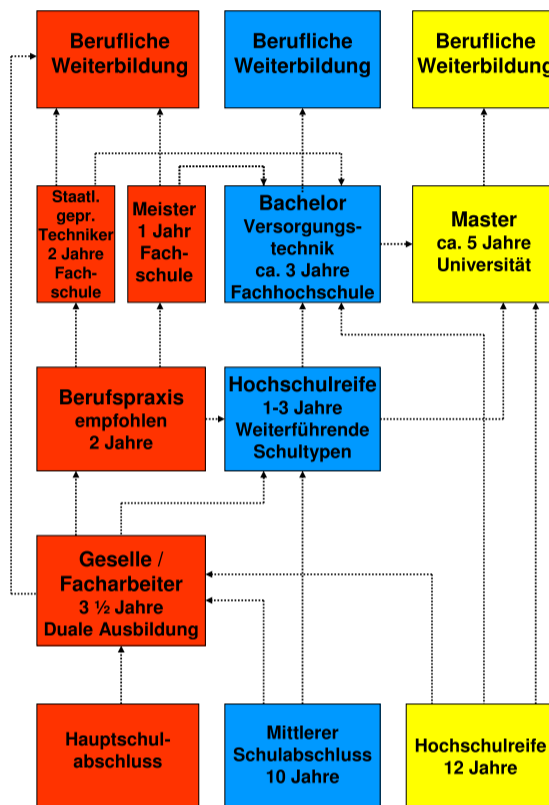

Wie geht's voran? Ausbildung/Fortbildung

Qualität und Tradition seit über 100 Jahren

Wir sind ein traditionsreiches Chiemgauer Unternehmen, das aus starken Wurzeln heraus im Bereich Metallbau in den letzten Jahren ein breites Leistungsspektrum aufbauen konnte. Klassische Spenglerarbeiten im Bereich des Hausbaus erledigen wir ebenso schnell und zuverlässig, wie umfangreiche Herausforderungen seitens der Industrie: von der energetischen Dachsanierung ganzer Wohnkomplexe bis hin zum kompletten Neubau von Produktionshallen.

Ein engagiertes Team hervorragend ausgebildeter und erfahrener Mitarbeiter setzt Ihre Vorstellungen schnell, konsequent und kompetent um, was wir mit der betrieblichen Präqualifikation durch die Zertifizierung Bau e.V. unter Beweis stellen konnten. Vertrauen Sie unserem Know-How und lassen Sie sich informieren - wir beraten Sie gern!

**Spenglerei Josef Fischer . Trostberg-Tinning . Ulmenstr. 5-6
Telefon: 08621-50 64 44-0 oder info@spenglerei-fischer.de
im web kannst Du Dir auf unserer Homepage auch ein Bild
von unserem Betrieb machen: www.spenglerei-fischer.de**